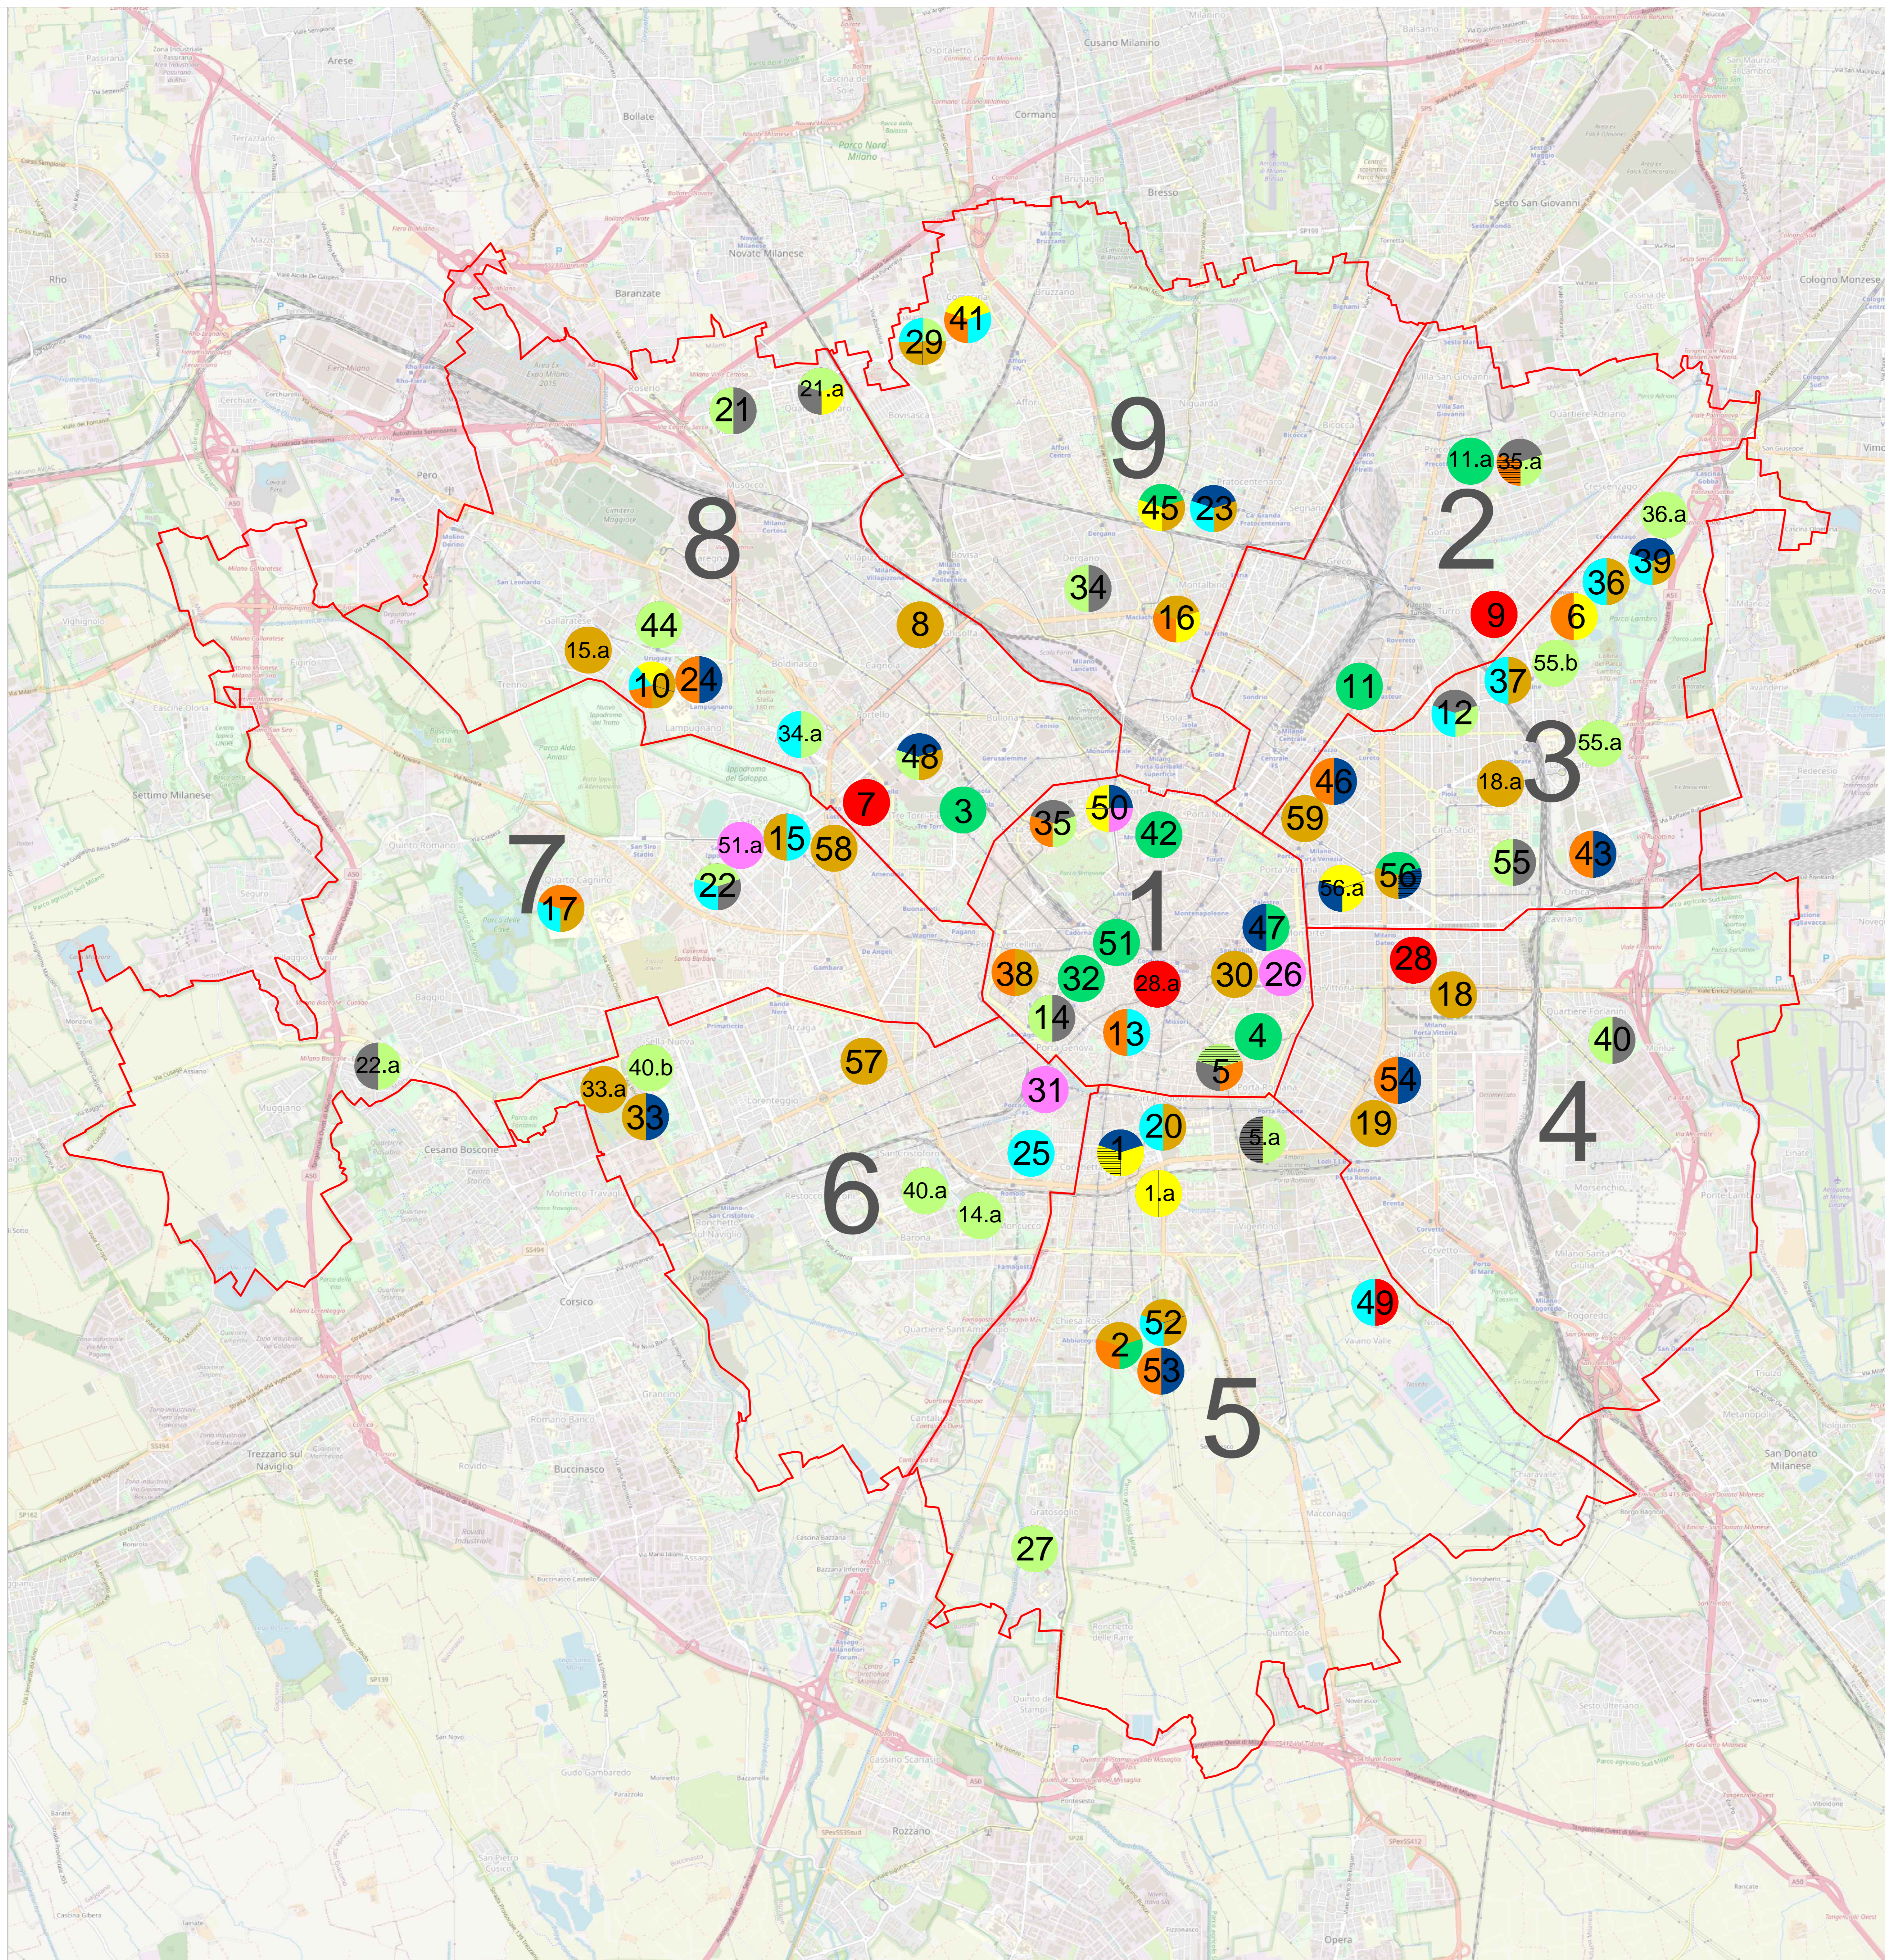

ZONA OMOGENEA MILANO

ZONE DI MILANO

- Zona 1: Centro storico
- Zona 2: Crescenzago; Gorla-Turro-Greco; Stazione centrale
- Zona 3: Città' studi; Lambrate; Porta Venezia
- Zona 4: Forianini; Porta Vittoria
- Zona 5: Chiaravalle; Gratosoglio; Vigenzino
- Zona 6: Barona-Lorenteggio
- Zona 7: Baggio-De Angeli; San Siro
- Zona 8: Gallarate; Quarto Oggiaro; Rho Fiera
- Zona 9: Niguarda; Stazione Garibaldi