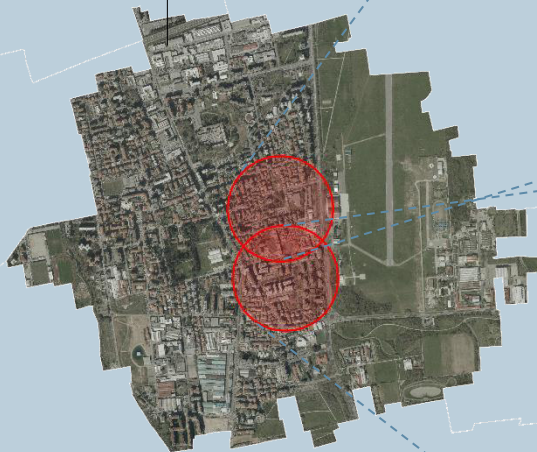

# Città metropolitana Spugna - Comune di Bresso

Bresso

Disconnessione della rete di via del Molino mediante realizzazione di trincee drenanti e pozzi di infiltrazione

Alleggerimento della rete di via Archimede mediante pavimentazione permeabile e trincee drenanti