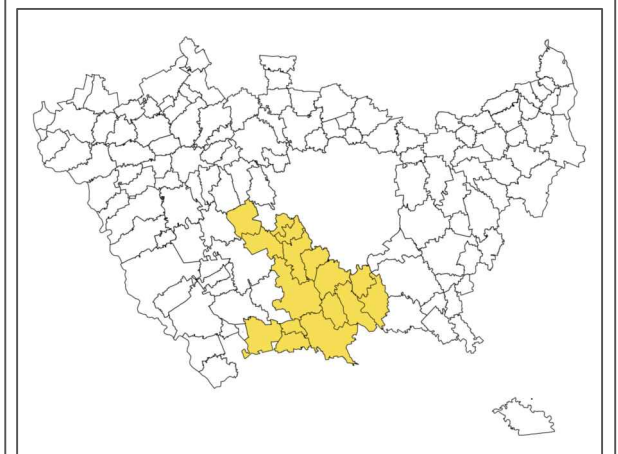

TAV. 06

Anno scolastico
2019/2020

Area Infrastrutture

Settore Patrimonio e programmazione scolastica

Servizio Programmazione
rete scolastica e supporto giuridico

Viale Piceno, 60 - Milano