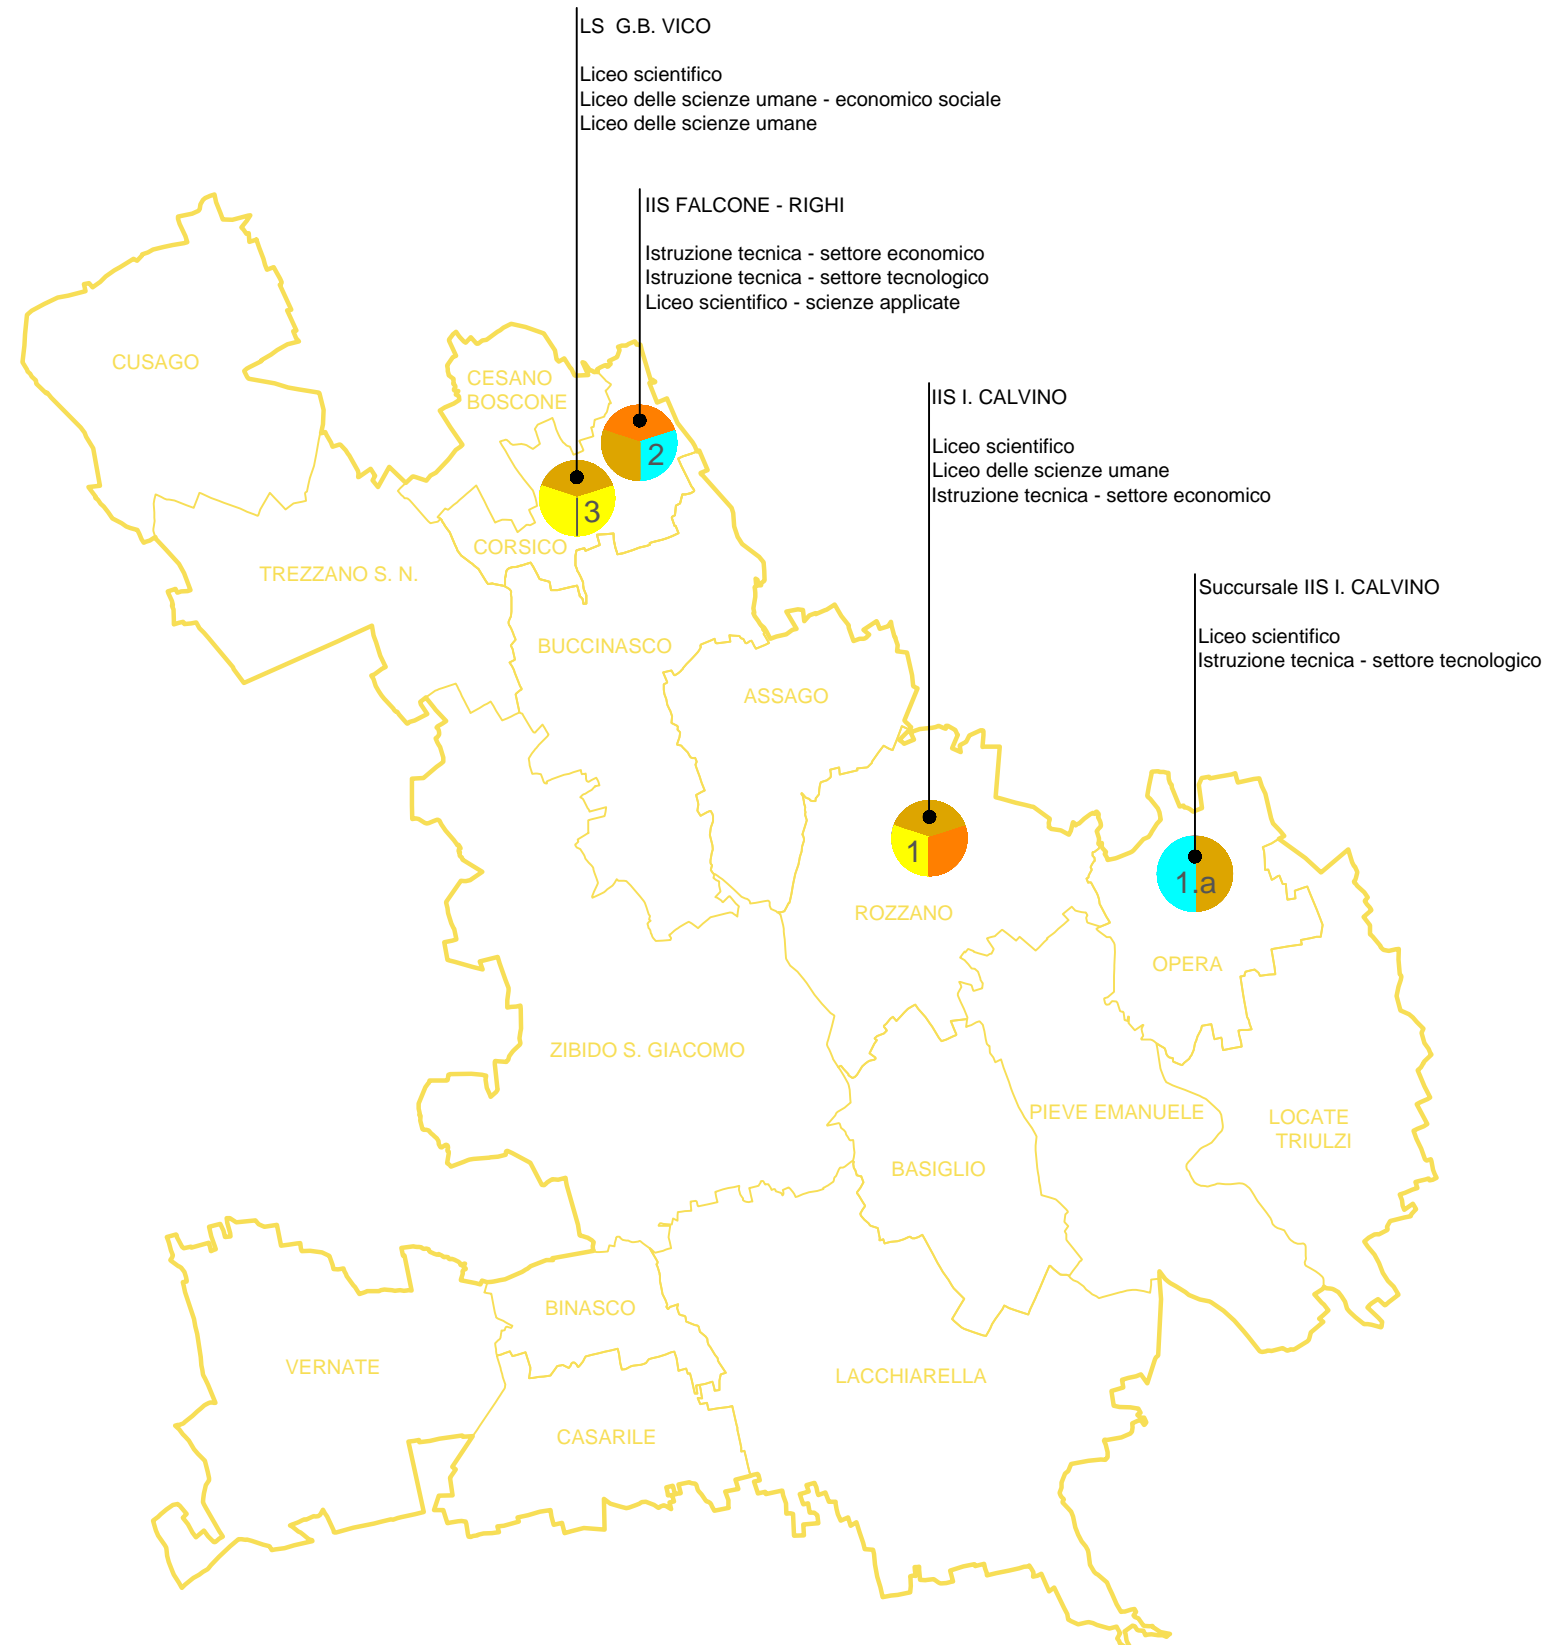

## ZONA OMOGENEA SUD OVEST

### LEGENDA COLORE

- LA
- LL
- LC
- LS
- LSU
- LMC
- LP
- LPFP
- IT Settore Tecnologico
- IT Settore Economico
- Non Attivo

### ELENCO SCUOLE

N.	Autonomia scolastica	Indirizzo	Comune
1	IIS I. CALVINO	Via G. Rossa, 4	Rozzano
1.a	IIS I. CALVINO	Via C. Marx, 4	Opera
2	IIS FALCONE - RIGHI	Viale Italia, 22/24	Corsico
3	LS G. B. VICO	Viale Italia, 26	Corsico

TAV. 06

Anno scolastico  
2019/2020

Area Infrastrutture

Settore Patrimonio e programmazione scolastica

Servizio Programmazione  
rete scolastica e supporto giuridico

Viale Piceno, 60 - Milano